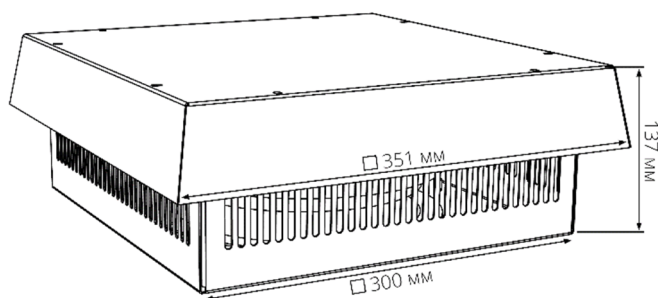

КРЫШНЫЕ ВЕНТИЛЯТОРЫ

Серия GRM

GRM-220-00

Воздушный поток, м ³ /ч	780
Класс очистки воздуха	-
Скорость вращения, об/мин	2400
Напряжение питания, В	AC 230
Потребляемая мощность, Вт	90
Электрическое подключение	ПВС 3x0,75; 3м
Рабочая температура, °C	-25 ... +65
Материал корпуса	Сталь
Покрытие корпуса	Порошковая краска
Уровень шума, дБ	72
Степень защиты вентилятора	IP44
Степень защиты шкафа	IP22
Габаритные размеры, мм	351 x 351 x 137
Монтажный вырез, мм	239 x 239