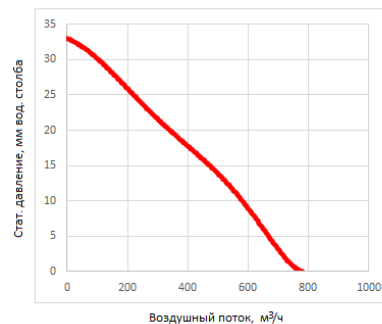

КРЫШНЫЕ ВЕНТИЛЯТОРЫ

Серия GRM

GRM-220-00

Воздушный поток, м ³ /ч	780
Класс очистки воздуха	-
Скорость вращения, об/мин	2400
Напряжение питания, В	AC 230
Потребляемая мощность, Вт	90
Электрическое подключение	ПВС 3x0,75; 3м
Рабочая температура, °C	-25 ... +65
Материал корпуса	Сталь
Покрытие корпуса	Порошковая краска
Уровень шума, дБ	72
Степень защиты вентилятора	IP44
Степень защиты шкафа	IP22
Габаритные размеры, мм	351 x 351 x 137
Монтажный вырез, мм	239 x 239