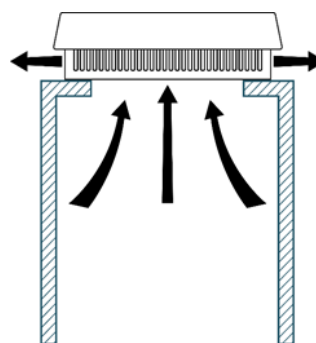

КРЫШНЫЕ ВЕНТИЛЯТОРЫ

Серия GRM

GRM-220-00

Воздушный поток, м ³ /ч	780
Класс очистки воздуха	-
Скорость вращения, об/мин	2400
Напряжение питания, В	AC 230
Потребляемая мощность, Вт	90
Электрическое подключение	ПВС 3x0,75; 3м
Рабочая температура, °C	-25 ... +65
Материал корпуса	Сталь
Покрытие корпуса	Порошковая краска
Уровень шума, дБ	72
Степень защиты вентилятора	IP44
Степень защиты шкафа	IP22
Габаритные размеры, мм	351 x 351 x 137
Монтажный вырез, мм	239 x 239