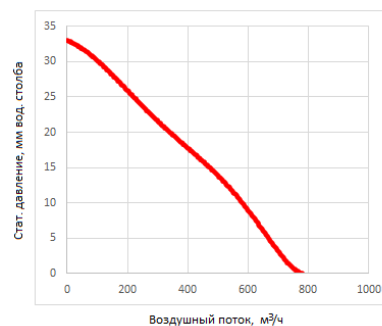

КРЫШНЫЕ ВЕНТИЛЯТОРЫ

Серия GRM

GRM-220-01

Воздушный поток, м ³ /ч	500
Класс очистки воздуха	G3
Скорость вращения, об/мин	2400
Напряжение питания, В	AC 230
Потребляемая мощность, Вт	90
Электрическое подключение	ПВС 3x0,75; 3м
Рабочая температура, °С	-25 ... +65
Материал корпуса	Сталь
Покрытие корпуса	Порошковая краска
Уровень шума, дБ	72
Степень защиты вентилятора	IP44
Степень защиты шкафа	IP54
Габаритные размеры, мм	351 x 351 x 137
Монтажный вырез, мм	239 x 239