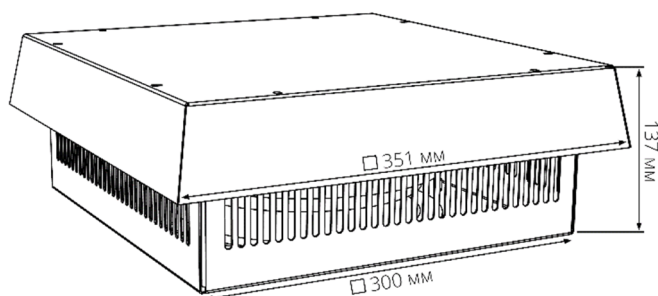

КРЫШНЫЕ ВЕНТИЛЯТОРЫ

Серия GRM

GRM-220-01

Воздушный поток, м ³ /ч	500
Класс очистки воздуха	G3
Скорость вращения, об/мин	2400
Напряжение питания, В	AC 230
Потребляемая мощность, Вт	90
Электрическое подключение	ПВС 3x0,75; 3м
Рабочая температура, °С	-25 ... +65
Материал корпуса	Сталь
Покрытие корпуса	Порошковая краска
Уровень шума, дБ	72
Степень защиты вентилятора	IP44
Степень защиты шкафа	IP54
Габаритные размеры, мм	351 x 351 x 137
Монтажный вырез, мм	239 x 239